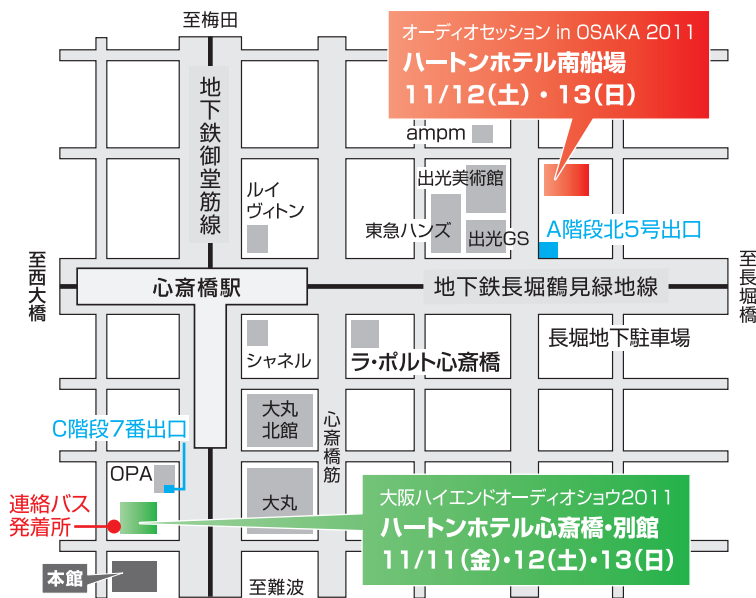

各会場と日本橋を結ぶシャトルバス運行!!

	ハートンホテル南船場 発 ▶ ハートンホテル 心齋橋別館 行 オーディオセッション会場			ハートンホテル心齋橋別館 発 ▶ ハートンホテル 南船場 行 大阪ハイエンドオーディオショウ会場			でんでんタウン 発 ▶ ハートンホテル 南船場 行 共催セール会場		
9									50
10	0	15	30	15	30	45			50
11	0	15	30	15	30	45			50
12	0	15	30	15	30	45			50
13	0	15	30	15	30	45			50
14	0	15	30	15	30	45			50
15	0	15	30	15	30	45			50
16	0	15	30	15	30	45			50
17	0★	15★	30★	15★	30★	45★			50★
18	0★	15★	30★	15★	30★	45★			50★

※赤字は心齋橋経由、でんでんタウン行 ※赤字はでんでんタウン経由、南船場行 ★= 12日のみ運行。
※当日の道路状況により遅れる場合があります。

イベント時間	
A	B
① 10:30~11:20	① 11:30~12:20
② 13:00~13:50	② 14:00~14:50
③ 15:00~15:50	③ 16:00~16:50
④ 17:00~17:50	④ 18:00~18:50

※11/13(日)は③までになります。 ※4F・5Fは随時開催しております。
※各イベントとも参加人数に限りがありますので、満席の場合はご了承下さい。
※出展ブランド、イベント内容・時間は都合により変更となることがありますので、予めご了承下さい。
※イベントを実施していない時間帯には、各会場へご自由に入場いただけます。